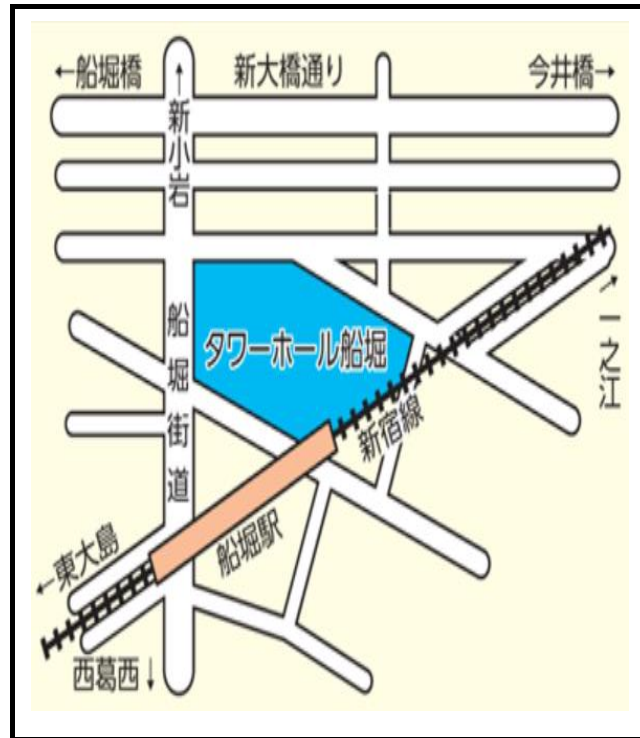

会場案内図

タワーホール船堀 小ホール

〔東京会場〕 12月10日（火）
東京都江戸川区船堀4-1-1
当日連絡先 080-3429-3121

<交通案内>

◎都営新宿線 船堀駅 徒歩1分

京都リサーチパーク

西地区4号館 B1F 「バズホール」

〔京都会場〕 1月17日（金）
京都市下京区中堂寺粟田町93
当日連絡先 080-3429-3121

<交通案内>

◎JR京都駅より

JR嵯峨野線（山陰線）乗り換え
丹波口駅下車、徒歩5分